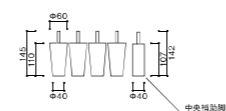

SOFA

LS40902A type

W1550~2150×D885×H745/765(SH370/390)mm

シャープさの中にも品格、味わいのある
ヨーロッパンモダンタイプ

座内部構造図【3層ウレタン構造】

OPTION : 高さが75mmUP。お掃除ロボも対応

dura専用レッグセット
PL40201W-PD600
主材:マホガニー材(PU塗装)
¥14,000(税別)

SAランク [標準革]