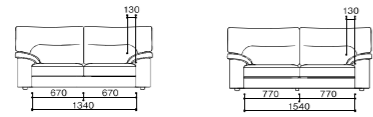

SOFA

LS40202A type

W1600~2200×D935×H880/900(SH360/380)mm

ゆったりとくつろげるローシート&ハイバックの
ラグジュアリータイプ

座内部構造図【3層ウレタン構造】

OPTION : 高さが75mmUP。お掃除ロボも対応

dura専用レッグセット
PL40201W-PD600
主材:マホガニー材(PU塗装)
¥14,000(税別)

SAランク [標準革]

Terracotta S1	サイズ	W1800	W2000
	品番	LS40202A-PD6S1-18	LS40202A-PD6S1-20
	価格(税抜)	¥250,000	¥273,000

SOFA

LS31502A type

W1600~2200×D890×H785(SH420)mm

美しいラインの木アーム
カジュアルモダンタイプ

座内部構造図【2層ウレタン構造】

PAランク [上級厚革]

Black R2	サイズ	W1800	W2000
	品番	LS31502A-PM3R2-18	LS31502A-PM3R2-20
	価格(税抜)	¥350,000	¥380,000

SOFA

LS40902A type

W1550~2150×D885×H745/765(SH370/390)mm

シャープさの中にも品格、味わいのある
ヨーロッパンモダンタイプ

座内部構造図【3層ウレタン構造】

OPTION : 高さが75mmUP。お掃除ロボも対応

dura専用レッグセット
PL40201W-PD600
主材:マホガニー材(PU塗装)
¥14,000(税別)

SAランク [標準革]