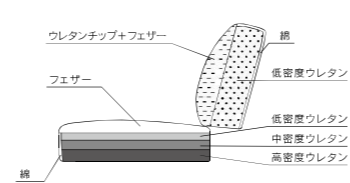

SOFA

LS40902A type

W1550~2150×D885×H745/765(SH370/390)mm

シャープさの中にも品格、味わいのある
ヨーロッパンモダンタイプ

座内部構造図【3層ウレタン構造】

OPTION : 高さが75mmUP。お掃除ロボも対応

dura専用レッグセット
PL40201W-PD600
主材:マホガニー材(PU塗装)
¥14,000(税別)

SAランク [標準革]