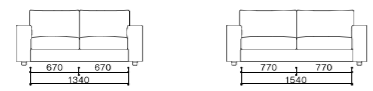

Terracotta S1	サイズ	W1800	W2000
	品番	LS40202A-PD6S1-18	LS40202A-PD6S1-20
	価格(税抜)	¥250,000	¥273,000

SOFA

LS31502A type

W1600~2200×D890×H785(SH420)mm

美しいラインの木アーム
カジュアルモダンタイプ

座内部構造図【2層ウレタン構造】

PAランク [上級厚革]

Black R2	サイズ	W1800	W2000
	品番	LS31502A-PM3R2-18	LS31502A-PM3R2-20
	価格(税抜)	¥350,000	¥380,000

SOFA

LS40902A type

W1550~2150×D885×H745/765(SH370/390)mm

シャープさの中にも品格、味わいのある
ヨーロッパンモダンタイプ

座内部構造図【3層ウレタン構造】

OPTION : 高さが75mmUP。お掃除ロボも対応

dura専用レッグセット
PL40201W-PD600
主材:マホガニー材(PU塗装)
¥14,000(税別)

SAランク [標準革]

Brown S3	サイズ	W1800	W2000
	品番	LS40902A-PD6S3-18	LS40902A-PD6S3-20
	価格(税抜)	¥273,000	¥295,000

OTTOMAN

OM40101Q type

W590×D450×SH380/400mm

SAランク [標準革]

Brown S3	品番	OM40101Q-PD6S1
	価格(税抜)	¥47,000
Terracotta S1	品番	OM40101Q-PD6S3
	価格(税抜)	¥47,000