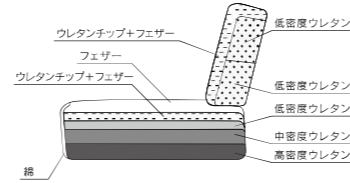

dura

A leather sofa crafted for the Japanese life

スパーサー

脚部H20mmの脱着可能なスパーサーを装備。座高さを2段階にお選び頂けます。

マンション、狭小住宅にも。パーツごとの搬入が可能。

内部木枠の寸法精度を追求することで、左右肘掛け、背もたれの取り外しが実現しました。エレベーター、玄関、廊下、階段など、狭い経路でも搬入が可能です。

LS40902(3)A typeは左右肘掛けのみ取り外し可能です。

SOFA

LS40202A type

W1600~2200×D935×H880/900(SH360/380)mm

ゆったりとくつろげるローシート&ハイバックの
ラグジュアリータイプ

座内部構造図【3層ウレタン構造】

OPTION : 高さが75mmUP。お掃除ロボも対応

dura専用レッグセット
PL40201W-PD600
主材:マホガニー材(PU塗装)
¥14,000(税別)

SAランク [標準革]

Terracotta S1	サイズ	W1800	W2000
	品番	LS40202A-PD6S1-18	LS40202A-PD6S1-20
	価格(税抜)	¥250,000	¥273,000

SOFA

LS31502A type

W1600~2200×D890×H785(SH420)mm

美しいラインの木アーム
カジュアルモダンタイプ

座内部構造図【2層ウレタン構造】

PAランク [上級厚革]

Black R2	サイズ	W1800	W2000
	品番	LS31502A-PM3R2-18	LS31502A-PM3R2-20
	価格(税抜)	¥350,000	¥380,000