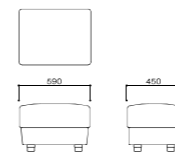

Terracotta S1	サイズ	W1800	W2000
	品番	LS40202A-PD6S1-18	LS40202A-PD6S1-20
	価格(税抜)	¥250,000	¥273,000

SOFA

LS31502A type

W1600~2200×D890×H785(SH420)mm

美しいラインの木アーム
カジュアルモダンタイプ

座内部構造図【2層ウレタン構造】

PAランク [上級厚革]

Black R2	サイズ	W1800	W2000
	品番	LS31502A-PM3R2-18	LS31502A-PM3R2-20
	価格(税抜)	¥350,000	¥380,000

SOFA

LS40902A type

W1550~2150×D885×H745/765(SH370/390)mm

シャープさの中にも品格、味わいのある
ヨーロッパンモダンタイプ

座内部構造図【3層ウレタン構造】

OPTION : 高さが75mmUP。お掃除ロボも対応

dura専用レッグセット
PL40201W-PD600
主材:マホガニー材(PU塗装)
¥14,000(税別)

SAランク [標準革]

Brown S3	サイズ	W1800	W2000
	品番	LS40902A-PD6S3-18	LS40902A-PD6S3-20
	価格(税抜)	¥273,000	¥295,000

OTTOMAN

OM40101Q type

W590×D450×SH380/400mm

SAランク [標準革]

Brown S3	品番	OM40101Q-PD6S1
	価格(税抜)	¥47,000
Terracotta S1	品番	OM40101Q-PD6S3
	価格(税抜)	¥47,000