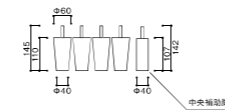

SOFA

LS40202A type

W1600~2200×D935×H880/900(SH360/380)mm

ゆったりとくつろげるローシート&ハイバックの
ラグジュアリータイプ

座内部構造図【3層ウレタン構造】

OPTION : 高さが75mmUP。お掃除ロボも対応

dura専用レッグセット
PL40201W-PD600
主材:マホガニー材(PU塗装)
¥14,000(税別)

SAランク [標準革]