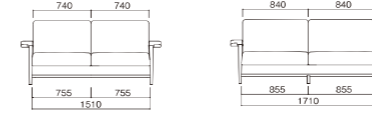

SOFA

LS40202A type

W1600~2200×D935×H880/900(SH360/380)mm

ゆったりとくつろげるローシート&ハイバックの
ラグジュアリータイプ

座内部構造図【3層ウレタン構造】

OPTION : 高さが75mmUP。お掃除ロボも対応

dura専用レッグセット
PL40201W-PD600
主材:マホガニー材(PU塗装)
¥14,000(税別)

SAランク [標準革]

Terracotta S1	サイズ	W1800	W2000
	品番	LS40202A-PD6S1-18	LS40202A-PD6S1-20
	価格(税抜)	¥250,000	¥273,000

SOFA

LS31502A type

W1600~2200×D890×H785(SH420)mm

美しいラインの木アーム
カジュアルモダンタイプ

座内部構造図【2層ウレタン構造】

PAランク [上級厚革]

Black R2	サイズ	W1800	W2000
	品番	LS31502A-PM3R2-18	LS31502A-PM3R2-20
	価格(税抜)	¥350,000	¥380,000

SOFA

LS40902A type

W1550~2150×D885×H745/765(SH370/390)mm

シャープさの中にも品格、味わいのある
ヨーロッパンモダンタイプ

座内部構造図【3層ウレタン構造】

OPTION : 高さが75mmUP。お掃除ロボも対応

dura専用レッグセット
PL40201W-PD600
主材:マホガニー材(PU塗装)
¥14,000(税別)

SAランク [標準革]

Brown S3	サイズ	W1800	W2000
	品番	LS40902A-PD6S3-18	LS40902A-PD6S3-20
	価格(税抜)	¥273,000	¥295,000

OTTOMAN

OM40101Q type

W590×D450×SH380/400mm

SAランク [標準革]

Brown S3	品番	OM40101Q-PD6S1
	価格(税抜)	¥47,000
Terracotta S1	品番	OM40101Q-PD6S3
	価格(税抜)	¥47,000