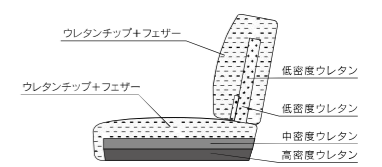

SOFA

LS40202A type

W1600~2200×D935×H880/900(SH360/380)mm

ゆったりとくつろげるローシート&ハイバックの
ラグジュアリータイプ

座内部構造図【3層ウレタン構造】

OPTION : 高さが75mmUP。お掃除ロボも対応

dura専用レッグセット
PL40201W-PD600
主材:マホガニー材(PU塗装)
¥14,000(税別)

SAランク [標準革]

Terracotta S1	サイズ	W1800	W2000
	品番	LS40202A-PD6S1-18	LS40202A-PD6S1-20
	価格(税抜)	¥250,000	¥273,000

SOFA

LS31502A type

W1600~2200×D890×H785(SH420)mm

美しいラインの木アーム
カジュアルモダンタイプ

座内部構造図【2層ウレタン構造】

PAランク [上級厚革]

Black R2	サイズ	W1800	W2000
	品番	LS31502A-PM3R2-18	LS31502A-PM3R2-20
	価格(税抜)	¥350,000	¥380,000

SOFA

LS40902A type

W1550~2150×D885×H745/765(SH370/390)mm

シャープさの中にも品格、味わいのある
ヨーロッパンモダンタイプ

座内部構造図【3層ウレタン構造】

OPTION : 高さが75mmUP。お掃除ロボも対応

dura専用レッグセット
PL40201W-PD600
主材:マホガニー材(PU塗装)
¥14,000(税別)

SAランク [標準革]